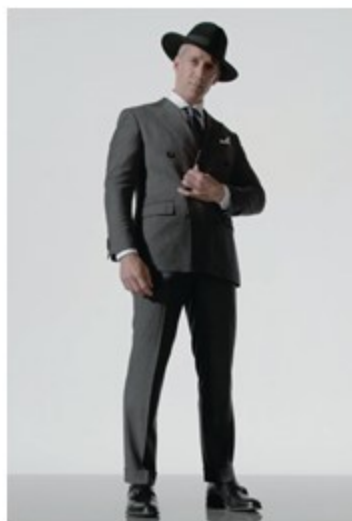

Mark H

USA

H:176cm B:109cm W:83cm H:100cm Shoes:26.5cm Eyes:Green Hair:Grey