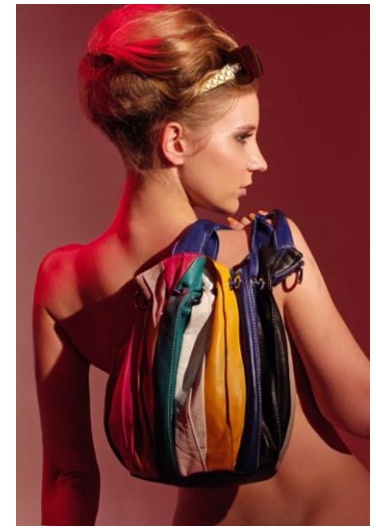

Victoriya

H: 169cm B: 86cm W: 65cm H: 95cm
Shoe: 25cm Eyes: Green Hair: Blonde