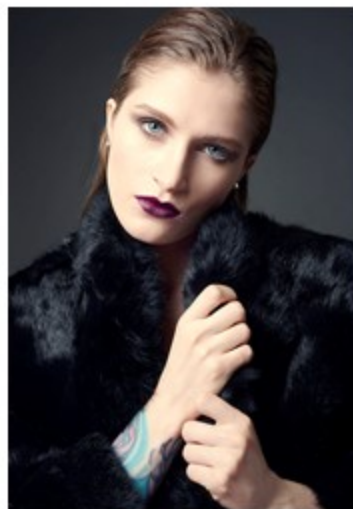

**Nana B**

Russia/Israel

H:169cm B:87cm W:63cm H:91cm Shoes:24.5cm Eyes:Blue Hair:L.Brown